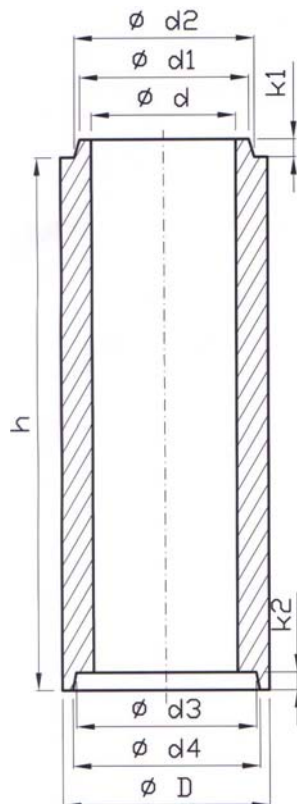

ZÁTKOVÉ TRUBKY STOPPERS TUBES

OZNAČENIE NAME	ROZMERY [mm] DIMENSIONS								
	d	D	h	d1	d2	d3	d4	k1	k2
ZT 2/280	47	120	280	70	82	70	84	10	12
ZT2/300	47	20	300	70	82	70	84	10	12
ZT2/330	47	20	330	70	82	70	84	10	12
ZT3/300	47	140	300	70	82	70	84	10	12
ZT4/2/110	60	155	110	95	107	95	109	10	12
ZT4/2/280	60	55	280	95	107	95	109	10	12
ZT4/2/300	60	55	300	95	107	95	109	10	12
ZT4/2/330	60	55	330	95	107	95	109	10	12