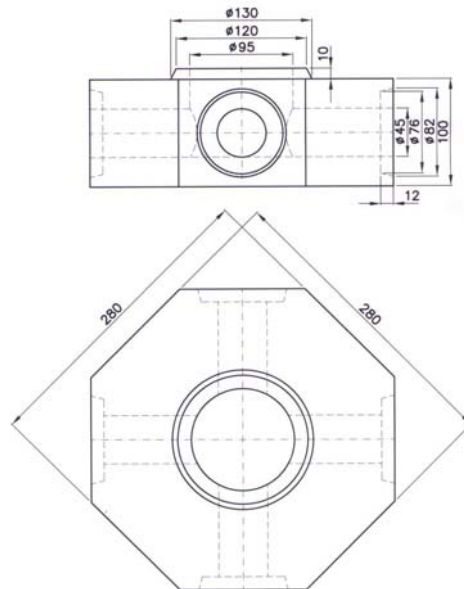

## HVIEZDICE CENTER BRICKS

**OZNAČENIE**  
**NAME**

No-46/d=40

**OZNAČENIE**  
**NAME**

No-65/d=40

## HVIEZDICE CENTER BRICKS

<b>OZNAČENIE</b>
<b>NAME</b>
PH 240

<b>OZNAČENIE</b>
<b>NAME</b>
HV-4

## HVIEZDICE CENTER BRICKS

<b>OZNAČENIE</b> <b>NAME</b>
P 35/100

<b>OZNAČENIE</b> <b>NAME</b>
P 35/80