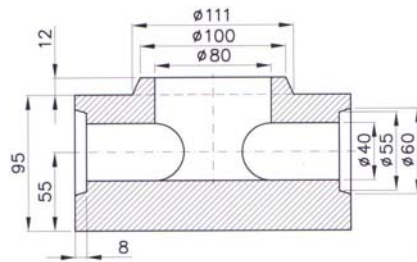

## HVIEZDICE CENTER BRICKS

**OZNAČENIE**  
**NAME**

No-46/d=40

**OZNAČENIE**  
**NAME**

No-65/d=40

## HVIEZDICE CENTER BRICKS

<b>OZNAČENIE</b>
<b>NAME</b>
PH 240

<b>OZNAČENIE</b>
<b>NAME</b>
HV-4

## HVIEZDICE CENTER BRICKS

<b>OZNAČENIE</b> <b>NAME</b>
P 35/100

<b>OZNAČENIE</b> <b>NAME</b>
P 35/80