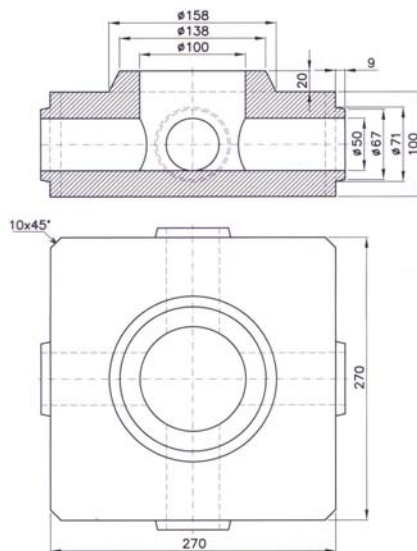

## HVIEZDICE CENTER BRICKS

**OZNAČENIE**  
**NAME**

No-46/d=40

**OZNAČENIE**  
**NAME**

No-65/d=40

## HVIEZDICE CENTER BRICKS

<b>OZNAČENIE</b>
<b>NAME</b>
PH 240

<b>OZNAČENIE</b>
<b>NAME</b>
HV-4

## HVIEZDICE CENTER BRICKS

<b>OZNAČENIE</b> <b>NAME</b>
P 35/100

<b>OZNAČENIE</b> <b>NAME</b>
P 35/80