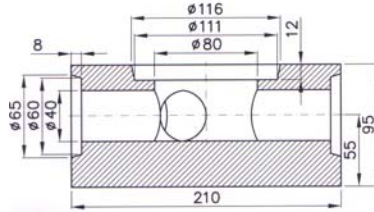

## HVIEZDICE CENTER BRICKS

**OZNAČENIE**  
**NAME**

No-46/d=40

**OZNAČENIE**  
**NAME**

No-65/d=40

## HVIEZDICE CENTER BRICKS

<b>OZNAČENIE</b>
<b>NAME</b>
PH 240

<b>OZNAČENIE</b>
<b>NAME</b>
HV-4

## HVIEZDICE CENTER BRICKS

<b>OZNAČENIE</b> <b>NAME</b>
P 35/100

<b>OZNAČENIE</b> <b>NAME</b>
P 35/80