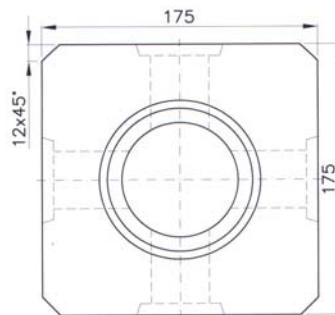

## HVIEZDICE CENTER BRICKS

**OZNAČENIE**  
**NAME**

No-46/d=40

**OZNAČENIE**  
**NAME**

No-65/d=40

## HVIEZDICE CENTER BRICKS

<b>OZNAČENIE</b>
<b>NAME</b>
PH 240

<b>OZNAČENIE</b>
<b>NAME</b>
HV-4

## HVIEZDICE CENTER BRICKS

<b>OZNAČENIE</b> <b>NAME</b>
P 35/100

<b>OZNAČENIE</b> <b>NAME</b>
P 35/80