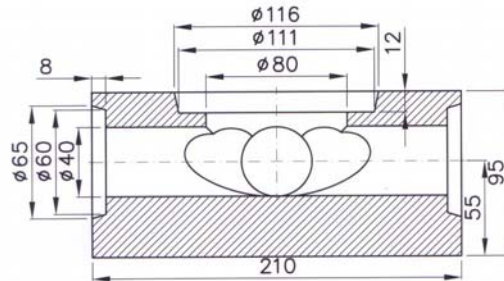

## HVIEZDICE CENTER BRICKS

**OZNAČENIE**  
**NAME**

No-46/d=40

**OZNAČENIE**  
**NAME**

No-65/d=40

## HVIEZDICE CENTER BRICKS

<b>OZNAČENIE</b>
<b>NAME</b>
PH 240

<b>OZNAČENIE</b>
<b>NAME</b>
HV-4

## HVIEZDICE CENTER BRICKS

<b>OZNAČENIE</b> <b>NAME</b>
P 35/100

<b>OZNAČENIE</b> <b>NAME</b>
P 35/80