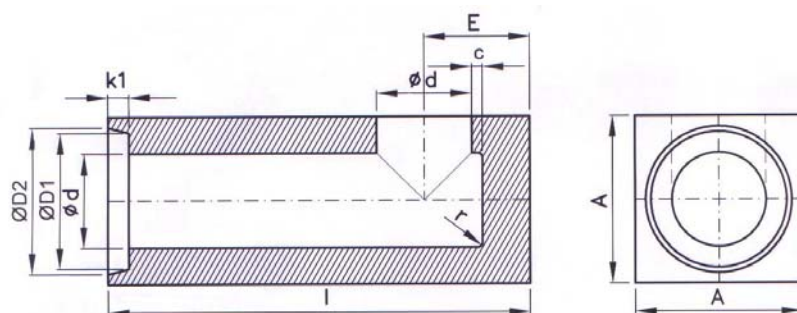

KANÁLIKY CHANNELS

OZNAČENIE NAME	ROZMERY [mm] DIMENSIONS								
	A	d	D1	D2	E	c	l	r	k1
PM	80	45	65	70	50	5	200	2	10