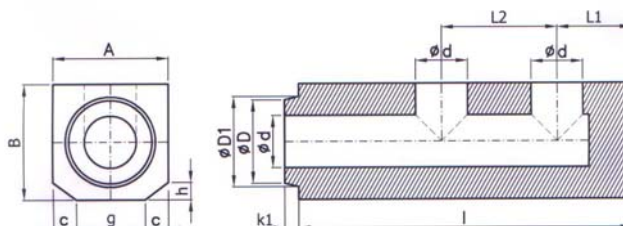

KANÁLIKY CHANNELS

OZNAČENIE NAME	ROZMERY [mm] DIMENSIONS										
	A	B	c	d	D1	D2	D3	D4	l	k1	k2
LK 131	100	100	20x45°	45	76	81	72	78	150	10	12
LK 133	100	100	20x45°	45	76	82	70	75	200	10	12
LK 136	100	100	20x45°	45	76	82	70	75	275	10	12
LK 139	100	100	20x45°	45	76	81	72	78	350	10	12
LK 1310	100	100	20x45°	45	76	81	72	78	330	10	12
LK 1312	100	100	20x45°	45	76	81	72	78	425	10	12

OZNAČENIE NAME	ROZMERY [mm] DIMENSIONS										
	A	B	c	d	D1	D2	D3	D4	l	k1	k2
LK 236	100	100	20x45°	45	76	82	70	75	275	10	12

OZNAČENIE NAME	ROZMERY [mm] DIMENSIONS										
	A	B	c	d	D1	D2	E	F	l	k1	
LK 333	100	100	20x45°	45	70	75	15	65	200	12	
LK 337	100	100	20x45°	45	72	78		65	300	12	

OZNAČENIE NAME	ROZMERY [mm] DIMENSIONS												
	A	B	c	h	g	d	D	D1	L1	L2	l	k1	
LK 337/2	100	100	20	15	60	45	76	79	65	100	300	12	

KANÁLIKY CHANNELS

OZNAČENIE NAME	ROZMERY [mm] DIMENSIONS								
	A	d	D1	D2	E	F	l	r	k1
C85	100	50	76	81	30	75	260	15	10
C85/133	100	50	76	81	30	75	133	15	10
C85/310	100	50	76	81	30	75	310	15	10

OZNAČENIE NAME	ROZMERY [mm] DIMENSIONS								
	A	d	D1	D2	D3	D4	l	k1	k2
PK 132/100	80	40	55	60	53	58	100	10	8
PK 132/204	80	40	55	60	53	58	204	10	8
P 8	80	45	63	65	58	60	420	15	15
P 15A	80	80	63	65	58	60	318	15	15
P 27	80	45	63	65	58	60	245	15	15
P 29	80	80	63	65	58	60	175	15	15