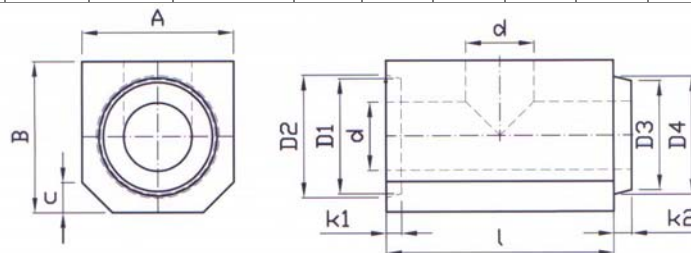

KANÁLIKY CHANNELS

OZNAČENIE NAME	ROZMERY [mm] DIMENSIONS										
	A	B	c	d	D1	D2	D3	D4	l	k1	k2
LK 131	100	100	20x45°	45	76	81	72	78	150	10	12
LK 133	100	100	20x45°	45	76	82	70	75	200	10	12
LK 136	100	100	20x45°	45	76	82	70	75	275	10	12
LK 139	100	100	20x45°	45	76	81	72	78	350	10	12
LK 1310	100	100	20x45°	45	76	81	72	78	330	10	12
LK 1312	100	100	20x45°	45	76	81	72	78	425	10	12

OZNAČENIE NAME	ROZMERY [mm] DIMENSIONS										
	A	B	c	d	D1	D2	D3	D4	l	k1	k2
LK 236	100	100	20x45°	45	76	82	70	75	275	10	12

OZNAČENIE NAME	ROZMERY [mm] DIMENSIONS										
	A	B	c	d	D1	D2	E	F	l	k1	
LK 333	100	100	20x45°	45	70	75	15	65	200	12	
LK 337	100	100	20x45°	45	72	78		65	300	12	

OZNAČENIE NAME	ROZMERY [mm] DIMENSIONS												
	A	B	c	h	g	d	D	D1	L1	L2	l	k1	
LK 337/2	100	100	20	15	60	45	76	79	65	100	300	12	

KANÁLIKY CHANNELS

OZNAČENIE NAME	ROZMERY [mm] DIMENSIONS								
	A	d	D1	D2	E	F	l	r	k1
C85	100	50	76	81	30	75	260	15	10
C85/133	100	50	76	81	30	75	133	15	10
C85/310	100	50	76	81	30	75	310	15	10

OZNAČENIE NAME	ROZMERY [mm] DIMENSIONS						
	A	d	D1	D2	E	l	k1
PK 516/154	80	40	53	58	60	154,5	10