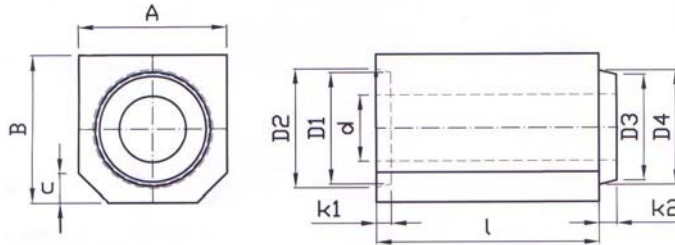

KANÁLIKY CHANNELS

OZNAČENIE NAME	ROZMERY [mm] DIMENSIONS										
	A	B	c	d	D1	D2	D3	D4	l	k1	k2
LK 131	100	100	20x45°	45	76	81	72	78	150	10	12
LK 133	100	100	20x45°	45	76	82	70	75	200	10	12
LK 136	100	100	20x45°	45	76	82	70	75	275	10	12
LK 139	100	100	20x45°	45	76	81	72	78	350	10	12
LK 1310	100	100	20x45°	45	76	81	72	78	330	10	12
LK 1312	100	100	20x45°	45	76	81	72	78	425	10	12

OZNAČENIE NAME	ROZMERY [mm] DIMENSIONS										
	A	B	c	d	D1	D2	D3	D4	l	k1	k2
LK 236	100	100	20x45°	45	76	82	70	75	275	10	12

OZNAČENIE NAME	ROZMERY [mm] DIMENSIONS										
	A	B	c	d	D1	D2	E	F	l	k1	
LK 333	100	100	20x45°	45	70	75	15	65	200	12	
LK 337	100	100	20x45°	45	72	78		65	300	12	

OZNAČENIE NAME	ROZMERY [mm] DIMENSIONS								
	A	d	D1	D2	D3	D4	l	k1	k2
PK 132/100	80	40	55	60	53	58	100	10	8
PK 132/204	80	40	55	60	53	58	204	10	8
P 8	80	45	63	65	58	60	420	15	15
P 15A	80	80	63	65	58	60	318	15	15
P 27	80	45	63	65	58	60	245	15	15
P 29	80	80	63	65	58	60	175	15	15

OZNAČENIE NAME	ROZMERY [mm] DIMENSIONS						
	A	d	D1	D2	E	l	k1
PK 516/154	80	40	53	58	60	154,5	10