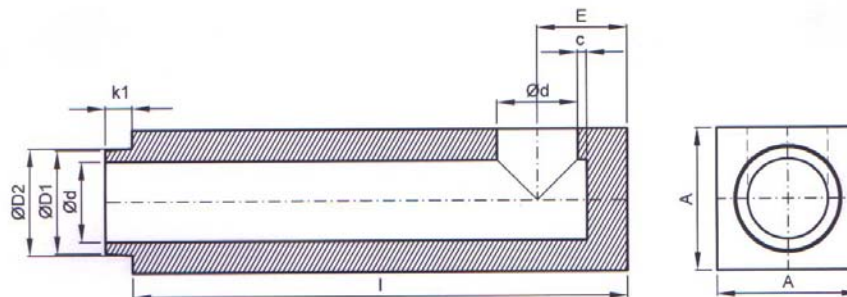

OZNAČENIE NAME	ROZMERY [mm] DIMENSIONS										
	A	B	c	d	D1	D2	D3	D4	l	k1	k2
LK 236	100	100	20x45°	45	76	82	70	75	275	10	12

OZNAČENIE NAME	ROZMERY [mm] DIMENSIONS										
	A	B	c	d	D1	D2	E	F	l	k1	
LK 333	100	100	20x45°	45	70	75	15	65	200	12	
LK 337	100	100	20x45°	45	72	78		65	300	12	

OZNAČENIE NAME	ROZMERY [mm] DIMENSIONS												
	A	B	c	h	g	d	D	D1	L1	L2	l	k1	
LK 337/2	100	100	20	15	60	45	76	79	65	100	300	12	

KANÁLIKY CHANNELS

OZNAČENIE NAME	ROZMERY [mm] DIMENSIONS								
	A	d	D1	D2	E	F	l	r	k1
C85	100	50	76	81	30	75	260	15	10
C85/133	100	50	76	81	30	75	133	15	10
C85/310	100	50	76	81	30	75	310	15	10

OZNAČENIE NAME	ROZMERY [mm] DIMENSIONS								
	A	d	D1	D2	D3	D4	l	k1	k2
PK 132/100	80	40	55	60	53	58	100	10	8
PK 132/204	80	40	55	60	53	58	204	10	8
P 8	80	45	63	65	58	60	420	15	15
P 15A	80	80	63	65	58	60	318	15	15
P 27	80	45	63	65	58	60	245	15	15
P 29	80	80	63	65	58	60	175	15	15

OZNAČENIE NAME	ROZMERY [mm] DIMENSIONS						
	A	d	D1	D2	E	l	k1
PK 516/154	80	40	53	58	60	154,5	10