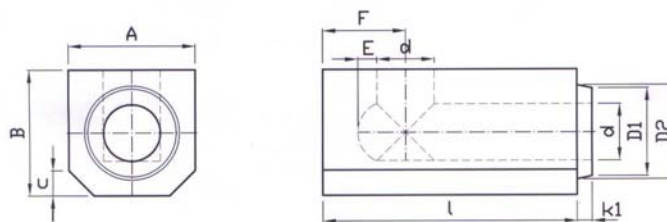

KANÁLIKY CHANNELS

OZNAČENIE NAME	ROZMERY [mm] DIMENSIONS										
	A	B	c	d	D1	D2	D3	D4	l	k1	k2
LK 131	100	100	20x45°	45	76	81	72	78	150	10	12
LK 133	100	100	20x45°	45	76	82	70	75	200	10	12
LK 136	100	100	20x45°	45	76	82	70	75	275	10	12
LK 139	100	100	20x45°	45	76	81	72	78	350	10	12
LK 1310	100	100	20x45°	45	76	81	72	78	330	10	12
LK 1312	100	100	20x45°	45	76	81	72	78	425	10	12

OZNAČENIE NAME	ROZMERY [mm] DIMENSIONS										
	A	B	c	d	D1	D2	D3	D4	l	k1	k2
LK 236	100	100	20x45°	45	76	82	70	75	275	10	12

OZNAČENIE NAME	ROZMERY [mm] DIMENSIONS										
	A	B	c	d	D1	D2	E	F	l	k1	
LK 333	100	100	20x45°	45	70	75	15	65	200	12	
LK 337	100	100	20x45°	45	72	78		65	300	12	

OZNAČENIE NAME	ROZMERY [mm] DIMENSIONS												
	A	B	c	h	g	d	D	D1	L1	L2	l	k1	
LK 337/2	100	100	20	15	60	45	76	79	65	100	300	12	

KANÁLIKY CHANNELS

OZNAČENIE NAME	ROZMERY [mm] DIMENSIONS								
	A	d	D1	D2	E	F	l	r	k1
C85	100	50	76	81	30	75	260	15	10
C85/133	100	50	76	81	30	75	133	15	10
C85/310	100	50	76	81	30	75	310	15	10

OZNAČENIE NAME	ROZMERY [mm] DIMENSIONS						
	A	d	D1	D2	E	l	k1
PK 516/154	80	40	53	58	60	154,5	10