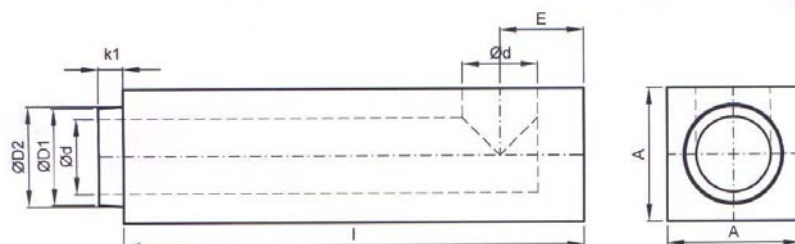

OZNAČENIE NAME	ROZMERY [mm] DIMENSIONS										
	A	B	c	d	D1	D2	D3	D4	l	k1	k2
LK 236	100	100	20x45°	45	76	82	70	75	275	10	12

OZNAČENIE NAME	ROZMERY [mm] DIMENSIONS										
	A	B	c	d	D1	D2	E	F	l	k1	
LK 333	100	100	20x45°	45	70	75	15	65	200	12	
LK 337	100	100	20x45°	45	72	78		65	300	12	

OZNAČENIE NAME	ROZMERY [mm] DIMENSIONS								
	A	d	D1	D2	D3	D4	l	k1	k2
PK 132/100	80	40	55	60	53	58	100	10	8
PK 132/204	80	40	55	60	53	58	204	10	8
P 8	80	45	63	65	58	60	420	15	15
P 15A	80	80	63	65	58	60	318	15	15
P 27	80	45	63	65	58	60	245	15	15
P 29	80	80	63	65	58	60	175	15	15

OZNAČENIE NAME	ROZMERY [mm] DIMENSIONS							
	A	d	D1	D2	E	c	l	k1
P.3	80	45	58	60	50	5	275	15
P.9	80	45	58	60	50	5	220	15

KANÁLIKY CHANNELS

OZNAČENIE NAME	ROZMERY [mm] DIMENSIONS								
	A	d	D1	D2	E	c	l	r	k1
PM	80	45	65	70	50	5	200	2	10

OZNAČENIE NAME	ROZMERY [mm] DIMENSIONS						
	A	d	D1	D2	E	l	k1
PK 516/154	80	40	53	58	60	154,5	10