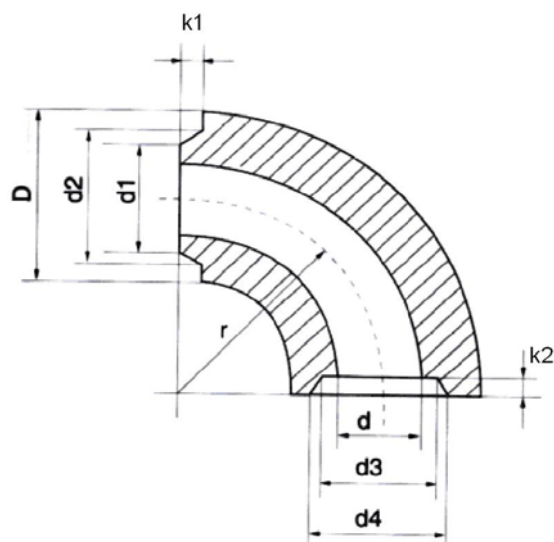

## KOLENÁ ELBOWS

OZNAČENIE NAME	ROZMERY [mm] DIMENSIONS								
	d	D	d1	d2	d3	d4	r	k1	k2
DLK40	40	65	49	53	53	57	60	6	6
DLK60	60	100	75	79	80	84	75	6	6
DLK75	75	115	90	94	95	99	80	6	6
K50	50	75	58	61	61	64	100	8	8
K60	60	85	68	72	71	75	120	8	8