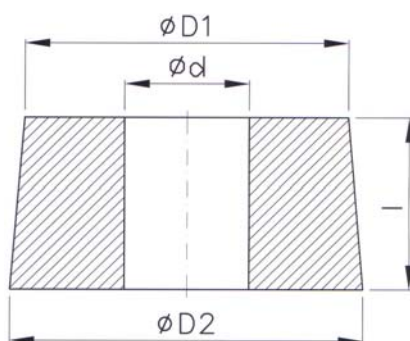

## KONCOVÉ TRUBKY END PIPES

OZNAČENIE NAME	ROZMERY [mm] DIMENSIONS				
	D1	D2	d1	d2	l
HK	97	108	42	62	75
3-45BX	132	135	45	80	100

OZNAČENIE NAME	ROZMERY [mm] DIMENSIONS			
	D1	D2	d	l
R3U	130	142	50	70
OC 30/2	120	135	50	170