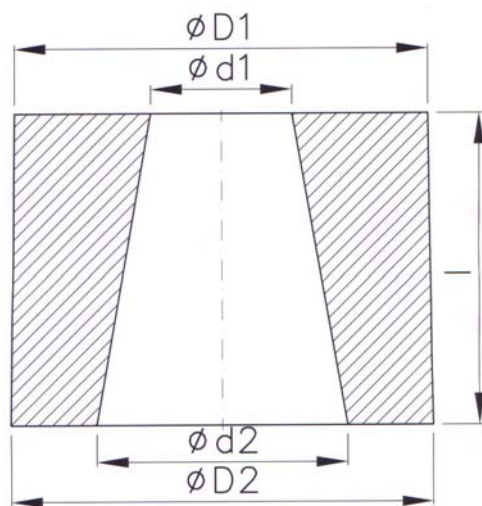

## KONCOVÉ TRUBKY END PIPES

OZNAČENIE NAME	ROZMERY [mm] DIMENSIONS				
	D1	D2	d1	d2	l
HK	97	108	42	62	75
3-45BX	132	135	45	80	100

OZNAČENIE NAME	ROZMERY [mm] DIMENSIONS			
	D1	D2	d	l
R3U	130	142	50	70
OC 30/2	120	135	50	170